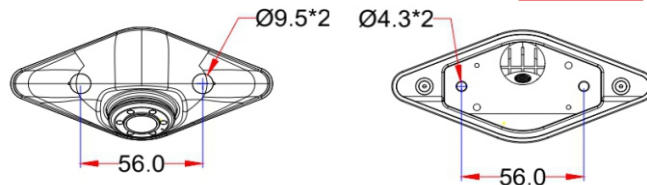

Инструкция по установке

Универсальная камера заднего вида для коммерческого транспорта AVS325CPR (213 AHD/CVBS)

Схема подключения

Смену форматов и отключение разметки производить только при отключенном питании

Технические характеристики

Сенсор:	PC2399 CMOS
Разрешение матрицы:	1280x720
Разрешение:	1000 тв-линий
Система цветности:	NTSC
Мин. Освещённость:	0 Lux
ИК подсветка:	5 диодов
Угол обзора:	150° (по диагонали)
Класс защиты:	IP68
Питание:	12 В
Раб. Температура:	-20°C~+70°C
Микрофон:	Нет
Парковочная разметка:	Есть (Отключаемая)*