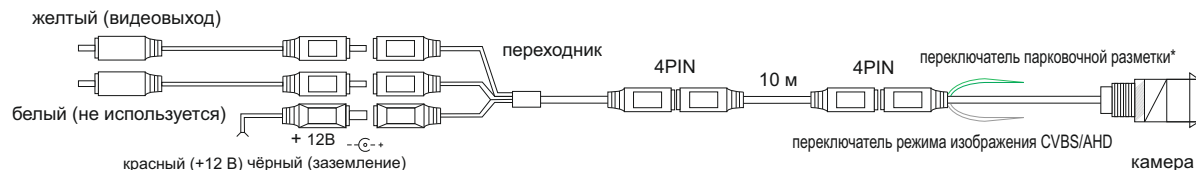

Инструкция по установке

Универсальная камера заднего вида для коммерческого транспорта AVS325CPR (213 AHD/CVBS)

Схема подключения

Смену форматов и отключение разметки производить только при отключенном питании

Технические характеристики

Сенсор:	PC2399 CMOS
Разрешение матрицы:	1280x720
Разрешение:	1000 тв-линий
Система цветности:	NTSC
Мин. Освещённость:	0 Lux
ИК подсветка:	5 диодов
Угол обзора:	150° (по диагонали)
Класс защиты:	IP68
Питание:	12 В
Раб. Температура:	-20°C~+70°C
Микрофон:	Нет
Парковочная разметка:	Есть (Отключаемая)*