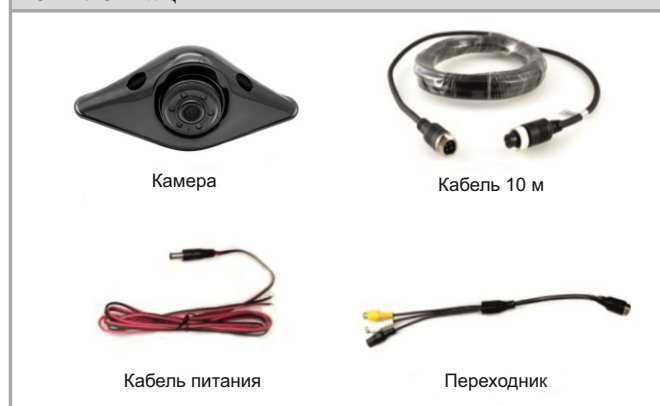

Комплектация

* Опция Производитель имеет право без предварительного уведомления вносить изменения в изделие, которые не ухудшают его технические характеристики, а являются результатом работ по усовершенствованию его конструкции или технологии производства.