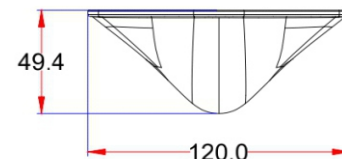

Страна-производитель: Китай
Изготовитель: AVIS ELECTRONICS
OVERSEAS LIMITED
Юридический адрес изготовителя: 506-507A,
HuiGu ChuangXin Technology park, JingBei
road, Shiyan town ,Baoan district, Shenzhen,
Guangdong, China, 518108
Импортёр: ООО «Авис электроникс»
Юридический адрес импортёра: 125167,
г. Москва, Планетная ул., д. 11, пом. 12/11 PM-2

Инструкция по установке